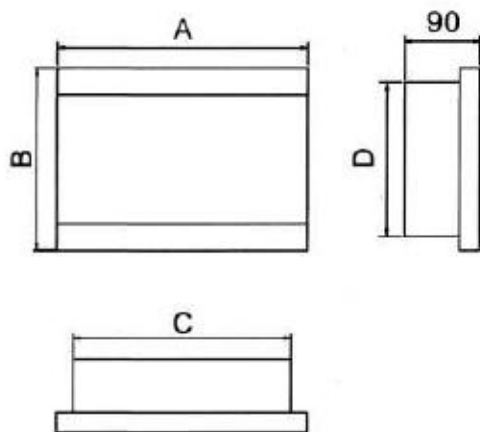

**Боксы (оболочки шитов) распределительные
встраиваемого ШРВп и навесного ШРНп
исполнения (пластиковые)**

Навесного исполнения

Размеры мм

Наименование	A	B	C
ШРНп-4	200	112	94
ШРНп-6	200	148	94
ШРНп-8	200	184	94
ШРНп-12	200	280	94
ШРНп-18	221	364	96
ШРНп-24	326	256	96
ШРНп-36	451	256	96

Встраиваемого исполнения

Размеры мм

Наименование	A	B	C	D	E	H
ШРВп-4	222	136	92	200	112	66
ШРВп-6	222	208	92	200	184	66
ШРВп-8	222	280	92	200	256	66
ШРВп-12	222	340	92	200	256	66
ШРВп-18	252	398	100	229	356	76
ШРВп-24	345	300	100	213	267	75
ШРВп-30	470	300	100	435	267	75

Оболочки пластиковые БПН

Размеры мм

Наименование	A	B	C
БПН-2	200	68	94
БПН-4	200	112	94
БПН-8	200	184	94

Шиты (оболочки шитов) распределительные навесного ШКНм и встраиваемого ШКВм исполнения (металлические)

Навесного исполнения

Размеры, мм

Наименование	A	B	C	D
ШКНм30-4	162	182	150	130
ШКНм 30-6	202	232	173	200
ШКНм 30-8	252	232	220	200
ШКНм 30-10	297	297	263	260
ШКНм 30-12	334	297	300	260

Шиты этажные на (1,2,3 квартиры) ШКУм