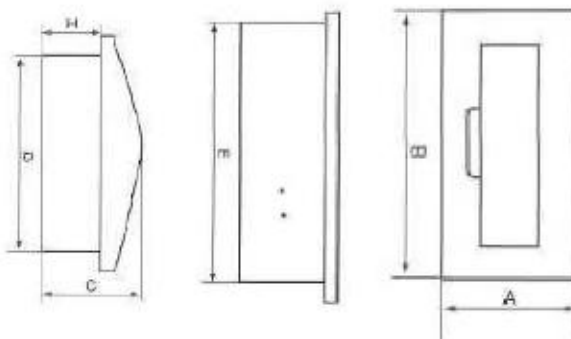

**Боксы (оболочки шитов) распределительные
встраиваемого ШРВп и навесного ШРНп
исполнения (пластиковые)**

Навесного исполнения

Размеры мм

Наименование	A	B	C
ШРНп-4	200	112	94
ШРНп-6	200	148	94
ШРНп-8	200	184	94
ШРНп-12	200	280	94
ШРНп-18	221	364	96
ШРНп-24	326	256	96
ШРНп-36	451	256	96

Встраиваемого исполнения

Размеры мм

Наименование	A	B	C	D	E	H
ШРВп-4	222	136	92	200	112	66
ШРВп-6	222	208	92	200	184	66
ШРВп-8	222	280	92	200	256	66
ШРВп-12	222	340	92	200	256	66
ШРВп-18	252	398	100	229	356	76
ШРВп-24	345	300	100	213	267	75
ШРВп-30	470	300	100	435	267	75

Оболочки пластиковые БПН

Размеры мм

Наименование	A	B	C
БПН-2	200	68	94
БПН-4	200	112	94
БПН-8	200	184	94

Шиты (оболочки шитов) распределительные навесного ШКНм и встраиваемого ШКВм исполнения (металлические)

Навесного исполнения

Размеры, мм

Наименование	A	B	C	D
ШКНм30-4	162	182	150	130
ШКНм 30-6	202	232	173	200
ШКНм 30-8	252	232	220	200
ШКНм 30-10	297	297	263	260
ШКНм 30-12	334	297	300	260

Шиты этажные на (1,2,3 квартиры) ШКУм