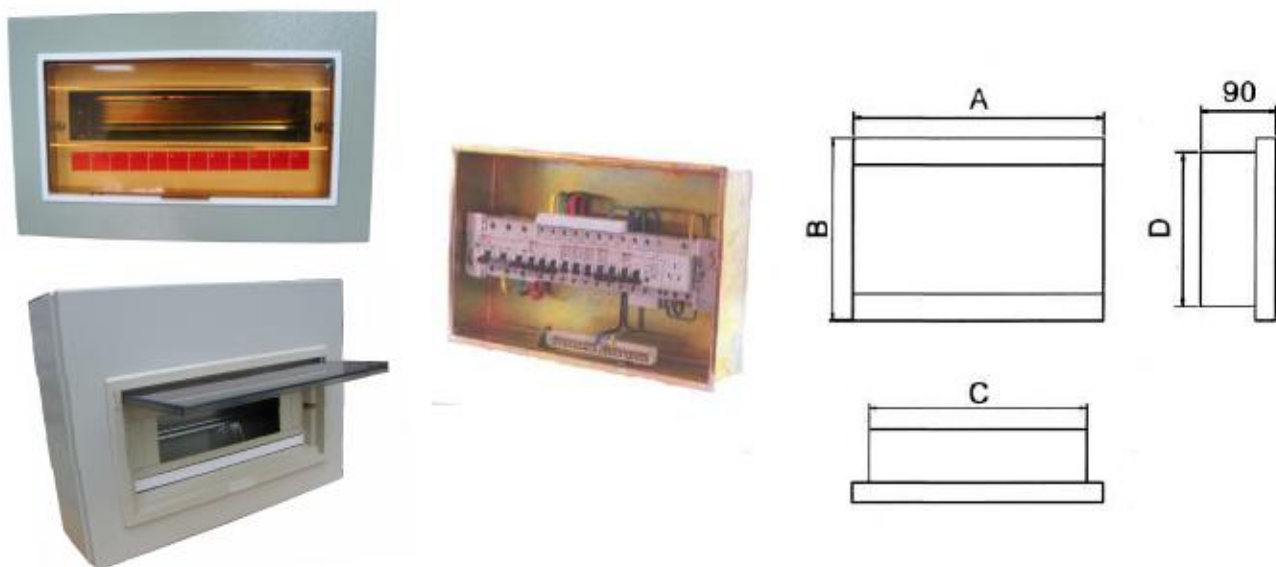

**Боксы (оболочки щитов) распределительные  
встраиваемого ШРВп и навесного ШРНп  
исполнения (пластиковые)**

Навесного исполнения

Размеры мм

Наименование	A	B	C
ШРНп-4	200	112	94
ШРНп-6	200	148	94
ШРНп-8	200	184	94
ШРНп-12	200	280	94
ШРНп-18	221	364	96
ШРНп-24	326	256	96
ШРНп-36	451	256	96

Встраиваемого исполнения

Размеры мм

Наименование	A	B	C	D	E	H
ШРВп-4	222	136	92	200	112	66
ШРВп-6	222	208	92	200	184	66
ШРВп-8	222	280	92	200	256	66
ШРВп-12	222	340	92	200	256	66
ШРВп-18	252	398	100	229	356	76
ШРВп-24	345	300	100	213	267	75
ШРВп-30	470	300	100	435	267	75

Оболочки пластиковые БПН

Размеры мм

Наименование	A	B	C
БПН-2	200	68	94
БПН-4	200	112	94
БПН-8	200	184	94

Шиты (оболочки шитов) распределительные навесного ШКНм и встраиваемого ШКВм исполнения (металлические)