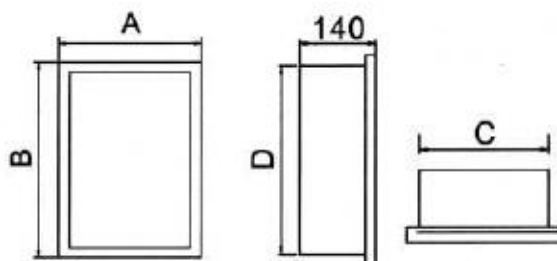

Встраиваемого исполнения

Размеры мм

Наименование	A	B	C	D	E	H
ШРВп-4	222	136	92	200	112	66
ШРВп-6	222	208	92	200	184	66
ШРВп-8	222	280	92	200	256	66
ШРВп-12	222	340	92	200	256	66
ШРВп-18	252	398	100	229	356	76
ШРВп-24	345	300	100	213	267	75
ШРВп-30	470	300	100	435	267	75

Оболочки пластиковые БПН

Размеры мм

Наименование	A	B	C
БПН-2	200	68	94
БПН-4	200	112	94
БПН-8	200	184	94

Шиты (оболочки шитов) распределительные навесного ШКНм и встраиваемого ШКВм исполнения (металлические)

Навесного исполнения

Размеры, мм

Наименование	A	B	C	D
ШКНм30-4	162	182	150	130
ШКНм 30-6	202	232	173	200
ШКНм 30-8	252	232	220	200
ШКНм 30-10	297	297	263	260
ШКНм 30-12	334	297	300	260

Шиты этажные на (1,2,3 квартиры) ШКУм

Встраиваемого исполнения

Размеры, мм

Наименование	A	B	C	D	Примечание
ШКУм 40-1-006	270	420	230	380	1 счётчик+6 модулей
ШКУм 40-2-010	380	420	340	380	2 счётчика+10 модулей
ШКУм 40-3-015	520	420	480	380	3 счётчика+15 модулей