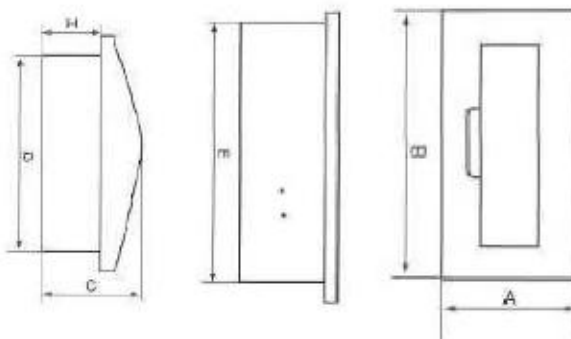

**Боксы (оболочки щитов) распределительные  
встраиваемого ШРВп и навесного ШРНп  
исполнения (пластиковые)**

Навесного исполнения

Размеры мм

Наименование	A	B	C
ШРНп-4	200	112	94
ШРНп-6	200	148	94
ШРНп-8	200	184	94
ШРНп-12	200	280	94
ШРНп-18	221	364	96
ШРНп-24	326	256	96
ШРНп-36	451	256	96

Встраиваемого исполнения

Размеры мм

Наименование	A	B	C	D	E	H
ШРВп-4	222	136	92	200	112	66
ШРВп-6	222	208	92	200	184	66
ШРВп-8	222	280	92	200	256	66
ШРВп-12	222	340	92	200	256	66
ШРВп-18	252	398	100	229	356	76
ШРВп-24	345	300	100	213	267	75
ШРВп-30	470	300	100	435	267	75

Оболочки пластиковые БПН

Размеры мм

Наименование	A	B	C
БПН-2	200	68	94
БПН-4	200	112	94
БПН-8	200	184	94

Шиты (оболочки шитов) распределительные навесного ШКНм и встраиваемого ШКВм исполнения (металлические)

Навесного исполнения

Размеры, мм

Наименование	A	B	C	D
ШКНм30-4	162	182	150	130
ШКНм 30-6	202	232	173	200
ШКНм 30-8	252	232	220	200
ШКНм 30-10	297	297	263	260
ШКНм 30-12	334	297	300	260

Шиты этажные на (1,2,3 квартиры) ШКУм