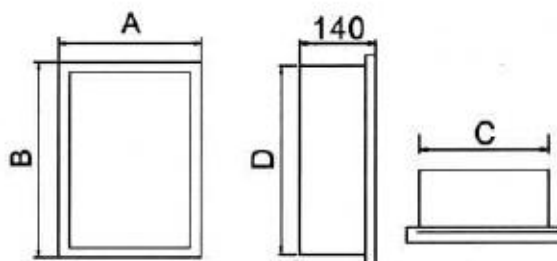

**Боксы (оболочки шитов) распределительные
встраиваемого ШРВп и навесного ШРНп
исполнения (пластиковые)**

Навесного исполнения

Размеры мм

Наименование	A	B	C
ШРНп-4	200	112	94
ШРНп-6	200	148	94
ШРНп-8	200	184	94
ШРНп-12	200	280	94
ШРНп-18	221	364	96
ШРНп-24	326	256	96
ШРНп-36	451	256	96

Встраиваемого исполнения

Размеры мм

Наименование	A	B	C	D	E	H
ШРВп-4	222	136	92	200	112	66
ШРВп-6	222	208	92	200	184	66
ШРВп-8	222	280	92	200	256	66
ШРВп-12	222	340	92	200	256	66
ШРВп-18	252	398	100	229	356	76
ШРВп-24	345	300	100	213	267	75
ШРВп-30	470	300	100	435	267	75

Оболочки пластиковые БПН

Размеры мм

Наименование	A	B	C
БПН-2	200	68	94
БПН-4	200	112	94
БПН-8	200	184	94

Шиты (оболочки шитов) распределительные навесного ШКНм и встраиваемого ШКВм исполнения (металлические)

Навесного исполнения

Размеры, мм

Наименование	A	B	C	D
ШКНм30-4	162	182	150	130
ШКНм 30-6	202	232	173	200
ШКНм 30-8	252	232	220	200
ШКНм 30-10	297	297	263	260
ШКНм 30-12	334	297	300	260

Шиты этажные на (1,2,3 квартиры) ШКУм